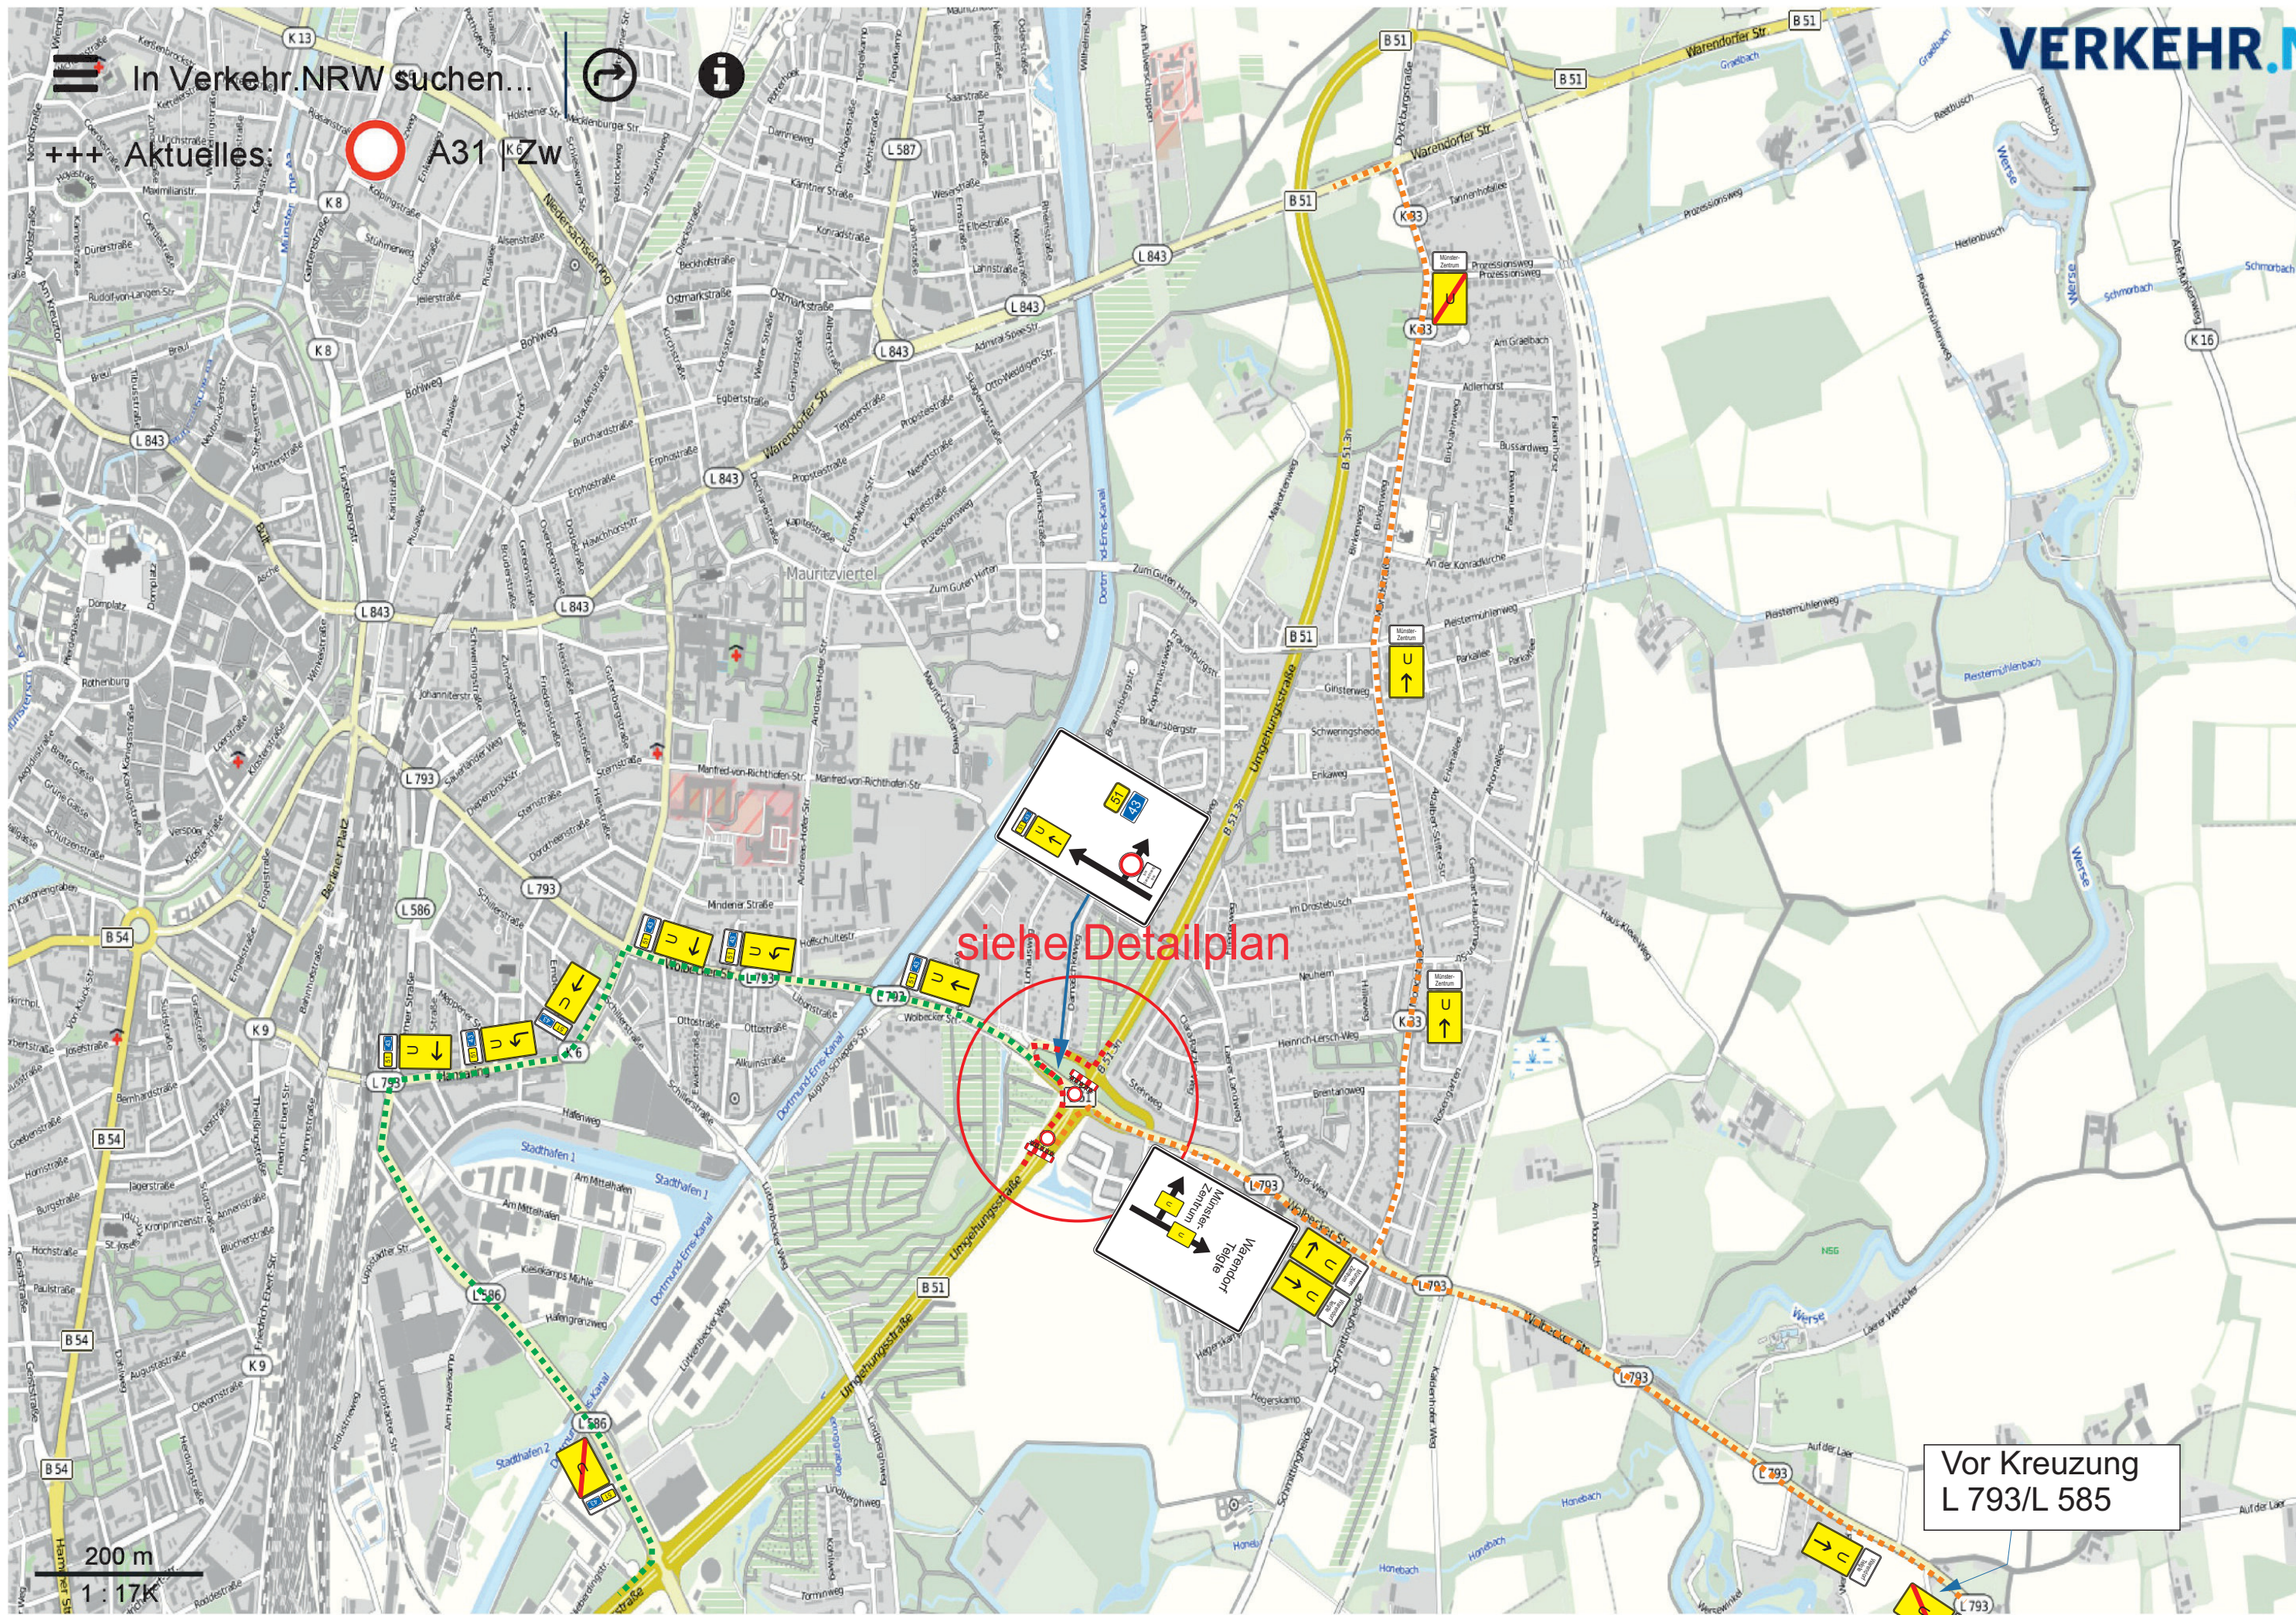

In Verkehr.NRW suchen...

+++ Aktuelles:

A31 | KZw

siehe Detailplan

Vor Kreuzung  
L 793/L 585

200 m  
1:17K