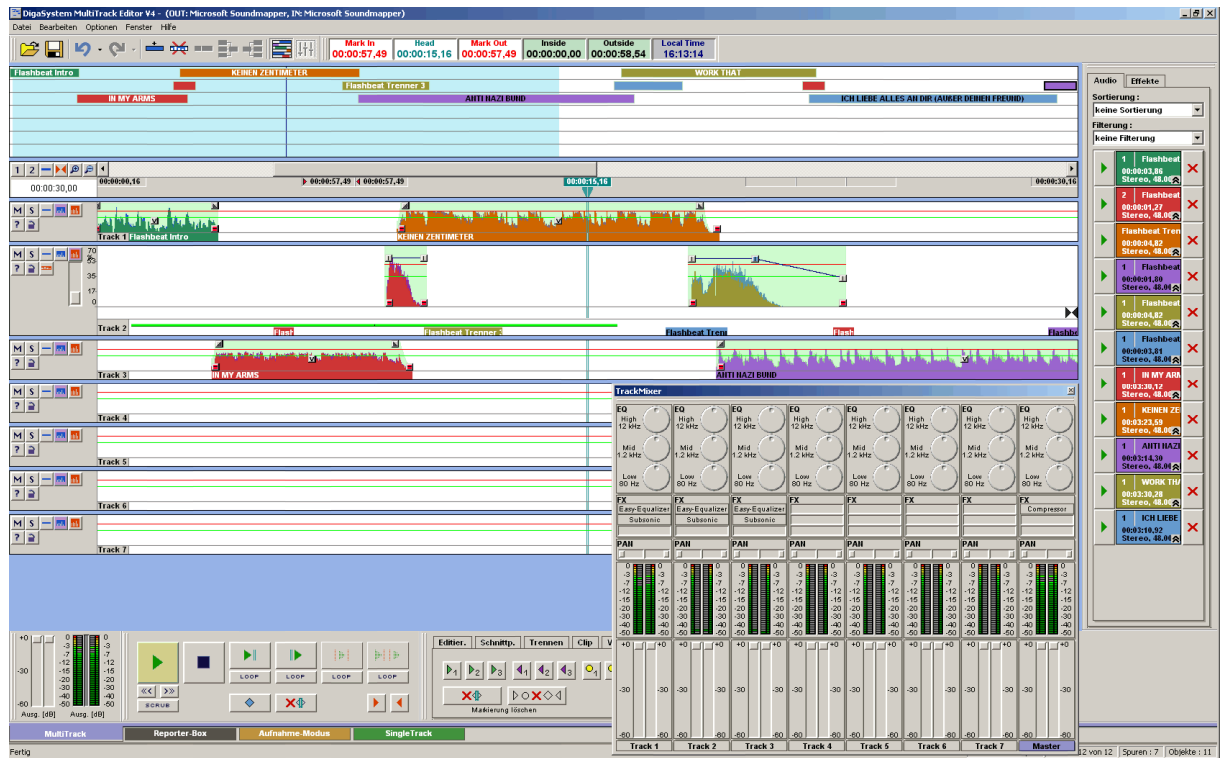

ANTENNE MÜNSTER Technik

DABiS800 Studio Controller

The screenshot displays the DABiS800 Studio Controller interface. At the top, a waveform and a timeline are visible. Below this is a table of program elements with columns for start time, duration, and title. A central panel shows a playlist of songs with columns for title, type, and length. At the bottom, there are several colored buttons for different program segments.

T	A	Typ	Länge	Titel/Thema
		M	02:21	BEAUTIFUL SOUL - CUT
		M	03:52	ALONE
		M	04:19	WENN DU DURCHHÄNGST
		M	03:45	JUMP
		M	03:37	LOVE LIKE THIS (BR.NEU IM FR)
		M	03:37	LOVE LIKE THIS
		M	03:01	AMERICA (BR.FRUEH)
		M	03:37	LOVE LIKE THIS (BR.NEU IM FR)
		M	03:27	YOUR BODY IS WONDERLAND (BR.FRUEH)
		M	03:22	WHO KNEW (BR.FRUEH)
		M	03:18	PUSH THE BUTTON (BR.FRUEH)
		M	03:21	THE WAY TO YOUR HEART (BR.FRUEH)
		M	03:49	FOREVER AND FOR ALWAYS (BR.FRUEH)
		M	02:58	STOP AND STARE (BR.NEU IM FR)

55:19 03:15

Dies ist das tägliche „Arbeitsgerät“ der ANTENNE MÜNSTER-Moderatoren. Die Software DABiS800 für die Sendesteuerung stammt von der Firma Sohord AG. Jede Sendestunde wird für den Studiocontroller am Tag zuvor aus einem feststehenden Raster generiert. Die Musiktitel werden von der Musikredaktion eingeplant, die Werbespots vom Disponenten der MMS (Münsterländische Medien Service). Die Moderatoren starten die einzelnen Elemente per Mausklick und regeln die Lautstärke am Mischpult aus.

D.A.V.I.D Easytrack/Multitrack

Das Schnittprogramm EasyTrack bzw. MultiTrack der Firma D.A.V.I.D. GmbH ist das Handwerkszeug der ANTENNE MÜNSTER-Reporter. Mit dieser Software bearbeiten sie das Rohmaterial, das sie vorher zum Beispiel bei einem Interview aufgenommen haben. In drei Studios wird dann geschnitten, zusammen gefügt und gemixt, was später vorproduziert on air geht - zum Beispiel O-Töne für die Nachrichten.